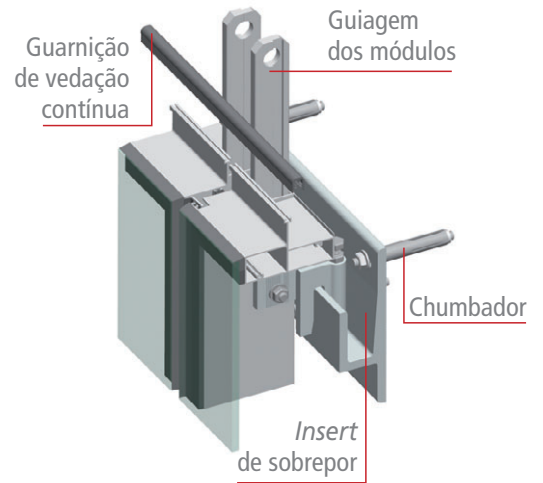

Outros diferenciais:

- > Melhor resultado estético;
- > Montagem dos perfis a 90° sem usinagens de encaixe;
- > Sistema de drenagem mecânica com defletores;
- > Folhas *maxim-ar* acopladas nos rebaixos dos montantes e das travessas;

Edifício Igarassu - SP

Redevo Rio Negro - SP

Edifício Igarassu - SP

Fachada contínua

Detalhe A

Detalhe B

Detalhe C

Fachada entre vão

Detalhe A

Detalhe B

Linha de produtos Construção Civil:

Linha
smart 2.0

Sistema de esquadrias para
o segmento de médio padrão

Linha
Imperial 2.5

Sistema de esquadrias para o
segmento de médio/alto padrão

Linha
Imperial 3.5