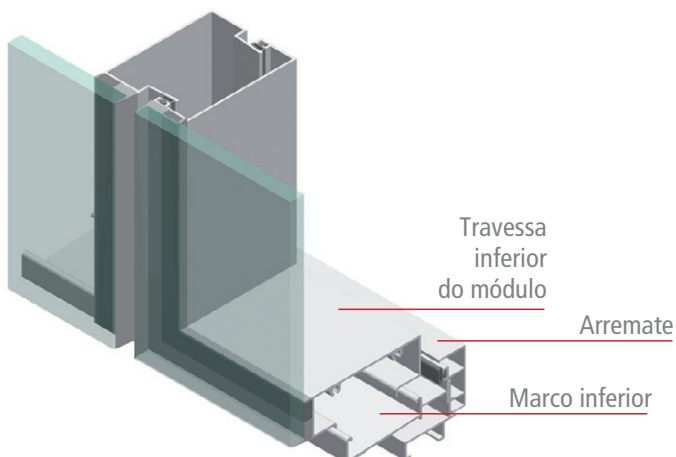

belmetal
Produtos e Soluções em Alumínio
CONSTRUÇÃO CIVIL

Linha
Offset
Sistema de fachada modular

Redevco Rio Negro - SP

Millenium - SP

Inteligência. Esta é a primeira qualidade deste produto concebido para se ajustar perfeitamente ao seu projeto. Além de ser inovadora, contemporânea e atualizada com os mais exigentes conceitos da arquitetura moderna, a Linha Offset oferece - fato altamente relevante - extrema praticidade e rapidez na instalação.

Outros diferenciais:

- > Melhor resultado estético;
- > Montagem dos perfis a 90° sem usinagens de encaixe;
- > Sistema de drenagem mecânica com defletores;
- > Folhas *maxim-ar* acopladas nos rebaixos dos montantes e das travessas;

Edifício Igarassu - SP

Redevo Rio Negro - SP

Edifício Igarassu - SP

Fachada contínua

Detalhe A

Detalhe B

Detalhe C

Fachada entre vão

Detalhe A

Detalhe B

Linha de produtos Construção Civil:

Linha
smart 2.0

Sistema de esquadrias para
o segmento de médio padrão

Linha
Imperial 2.5

Sistema de esquadrias para o
segmento de médio/alto padrão

Linha
Imperial 3.5