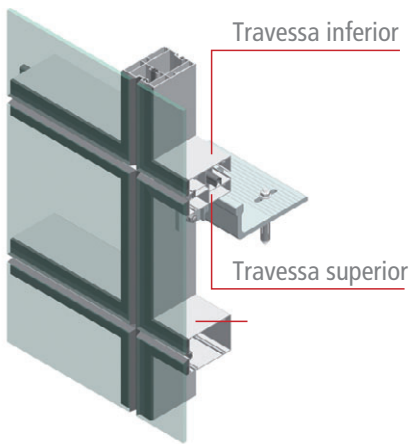

Outros diferenciais:

- > Melhor resultado estético;
- > Montagem dos perfis a 90° sem usinagens de encaixe;
- > Sistema de drenagem mecânica com defletores;
- > Folhas *maxim-ar* acopladas nos rebaixos dos montantes e das travessas;

Edifício Igarassu - SP

Redevo Rio Negro - SP

Edifício Igarassu - SP

Fachada contínua

Detalhe A

Detalhe B

Detalhe C

Fachada entre vão

Detalhe A

Detalhe B

Linha de produtos Construção Civil:

Linha
smart 2.0

Sistema de esquadrias para
o segmento de médio padrão

Linha
Imperial 2.5

Sistema de esquadrias para o
segmento de médio/alto padrão

Linha
Imperial 3.5