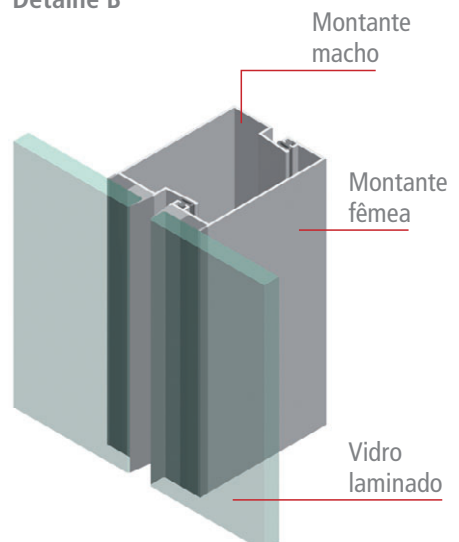

belmetal
Produtos e Soluções em Alumínio
CONSTRUÇÃO CIVIL

Linha
Offset
Sistema de fachada modular

Redevco Rio Negro - SP

Millenium - SP

Inteligência. Esta é a primeira qualidade deste produto concebido para se ajustar perfeitamente ao seu projeto. Além de ser inovadora, contemporânea e atualizada com os mais exigentes conceitos da arquitetura moderna, a Linha Offset oferece - fato altamente relevante - extrema praticidade e rapidez na instalação.

Outros diferenciais:

- > Melhor resultado estético;
- > Montagem dos perfis a 90° sem usinagens de encaixe;
- > Sistema de drenagem mecânica com defletores;
- > Folhas *maxim-ar* acopladas nos rebaixos dos montantes e das travessas;

Edifício Igarassu - SP

Redevo Rio Negro - SP

Edifício Igarassu - SP

Fachada contínua

Detalhe A

Detalhe B

Detalhe C

Fachada entre vão

Detalhe A

Detalhe B

Linha de produtos Construção Civil:

Linha
smart 2.0

Sistema de esquadrias para
o segmento de médio padrão

Linha
Imperial 2.5

Sistema de esquadrias para o
segmento de médio/alto padrão

Linha
Imperial 3.5