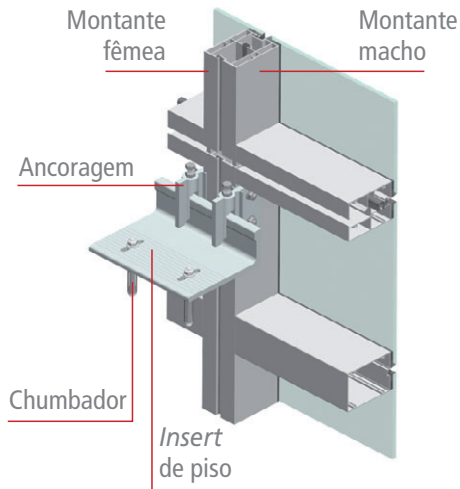

belmetal
Produtos e Soluções em Alumínio
CONSTRUÇÃO CIVIL

Linha
Offset
Sistema de fachada modular

Redevco Rio Negro - SP

Millenium - SP

Inteligência. Esta é a primeira qualidade deste produto concebido para se ajustar perfeitamente ao seu projeto. Além de ser inovadora, contemporânea e atualizada com os mais exigentes conceitos da arquitetura moderna, a Linha Offset oferece - fato altamente relevante - extrema praticidade e rapidez na instalação.

Outros diferenciais:

- > Melhor resultado estético;
- > Montagem dos perfis a 90° sem usinagens de encaixe;
- > Sistema de drenagem mecânica com defletores;
- > Folhas *maxim-ar* acopladas nos rebaixos dos montantes e das travessas;

Edifício Igarassu - SP

Redevo Rio Negro - SP

Edifício Igarassu - SP

Fachada contínua

Detalhe A

Detalhe B

Detalhe C

Fachada entre vão

Detalhe A

Detalhe B

Linha de produtos Construção Civil:

Linha
smart 2.0

Sistema de esquadrias para
o segmento de médio padrão

Linha
Imperial 2.5

Sistema de esquadrias para o
segmento de médio/alto padrão

Linha
Imperial 3.5